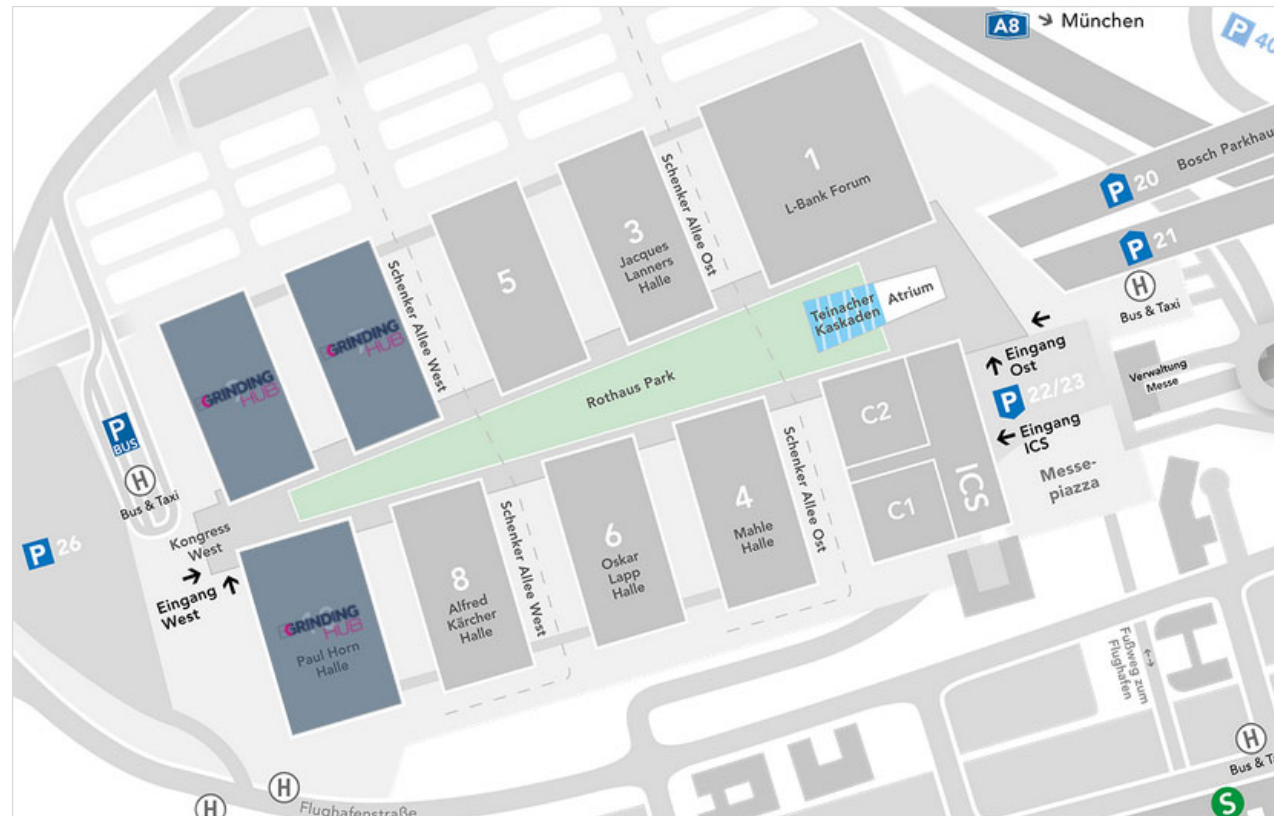

GrindingHub 2022

Fachmesse für Schleiftechnik

Halle 7
Halle 9
Halle 10

Quelle:
Messe Stuttgart

17.05. bis 20.05.2022
Messegelände Stuttgart