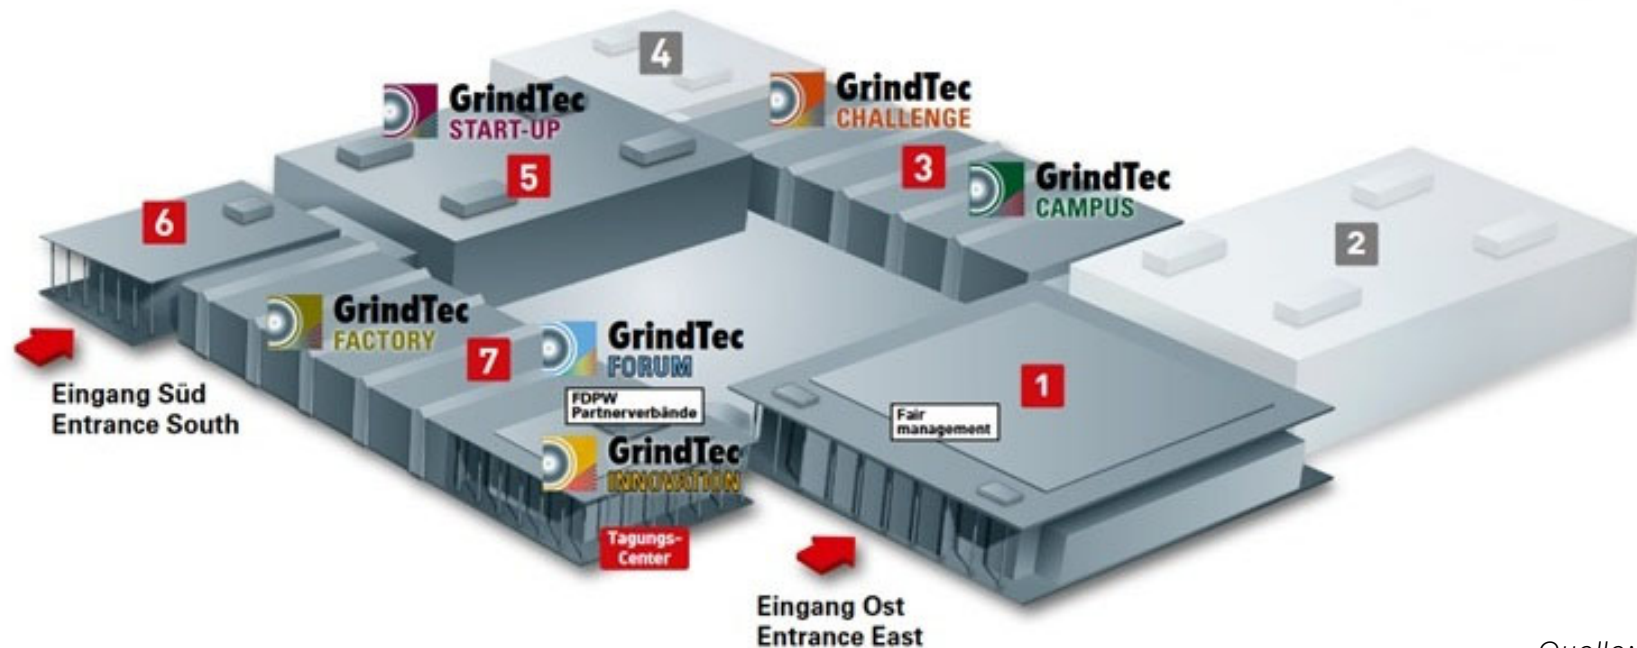

GrindTec 2022

Leitmesse der Schleiftechnik

Quelle:
Messe Augsburg

15.03. bis 18.03.2022
Messegelände Augsburg