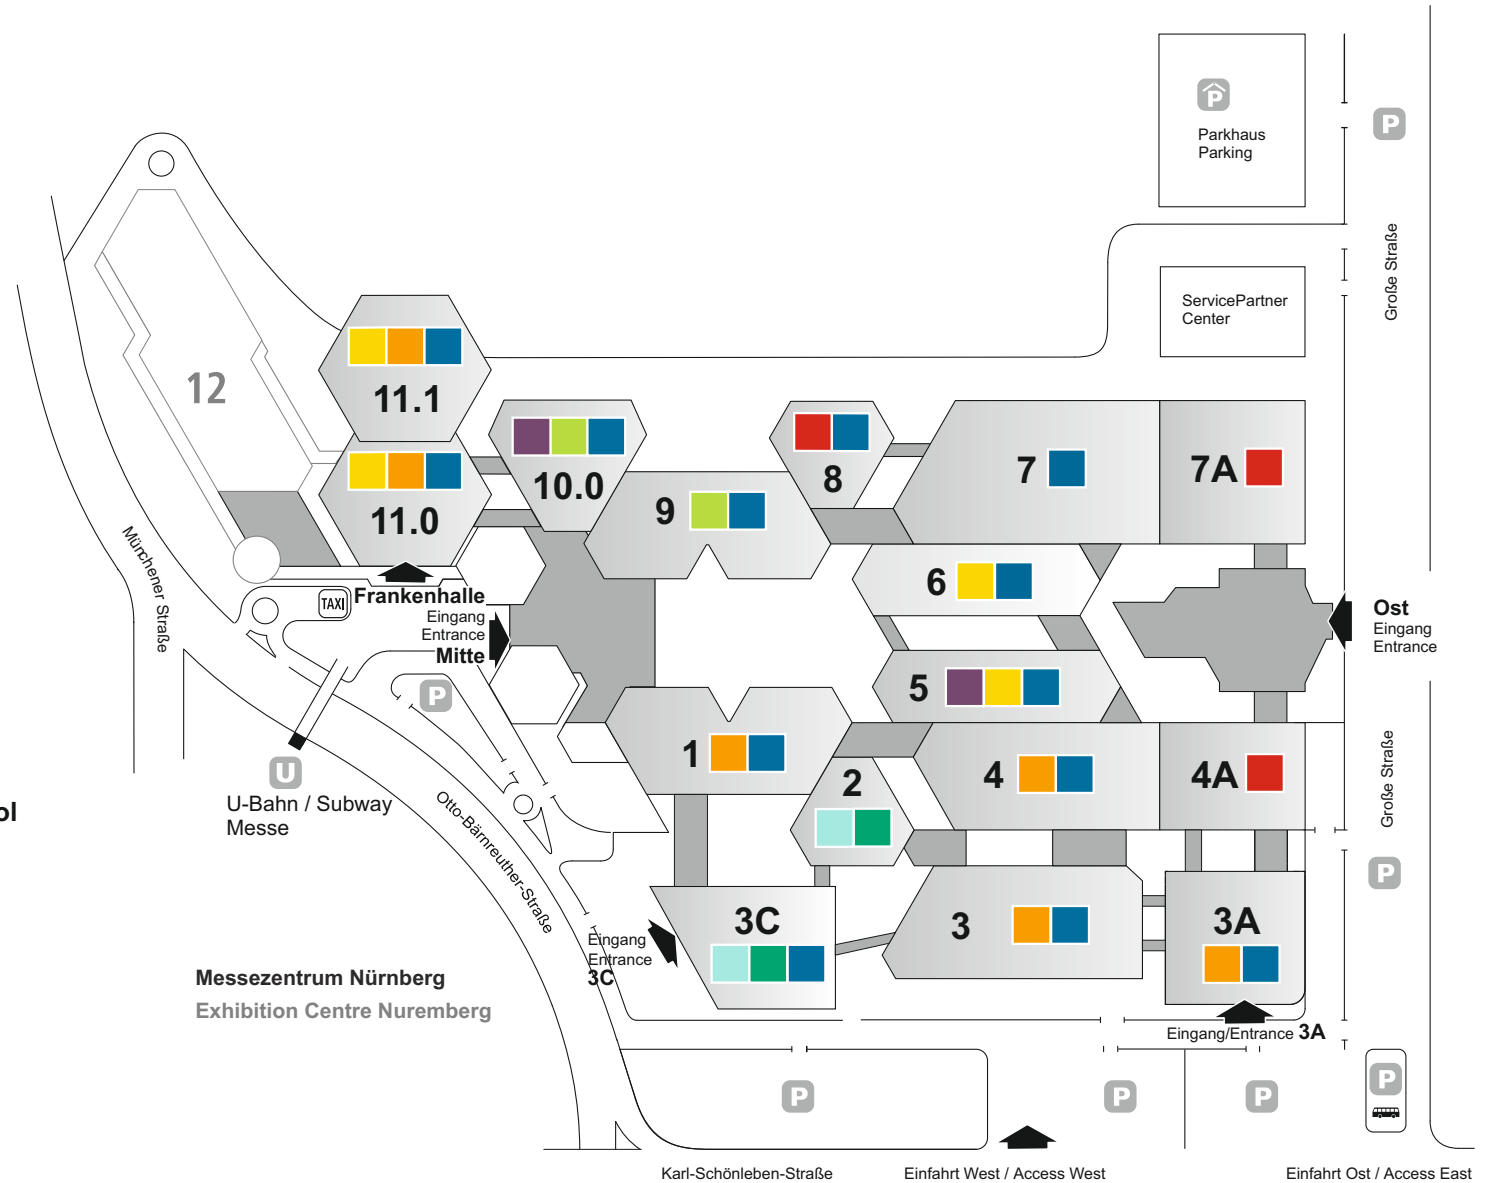

Hallenbelegung 2021 Exhibition halls 2021

Schwerpunkte

gelten jeweils für die gesamte Halle

Main topics

are valid for complete halls

- Steuerungstechnik**
Control technology
- Elektrische Antriebstechnik/Motion Control**
Electric drives/motion control
- Interfacetechnik**
Interface technology
- Bedienen & Beobachten**
Human-machine-interface devices
- Sensorik**
Sensor technology
- Software & IT in der Fertigung**
Software & IT in manufacturing
- Mechanische Infrastruktur**
Mechanical infrastructure
- Industrielle Kommunikation**
Industrial communication

Änderungen vorbehalten
Subject to change
© Mesago 2020