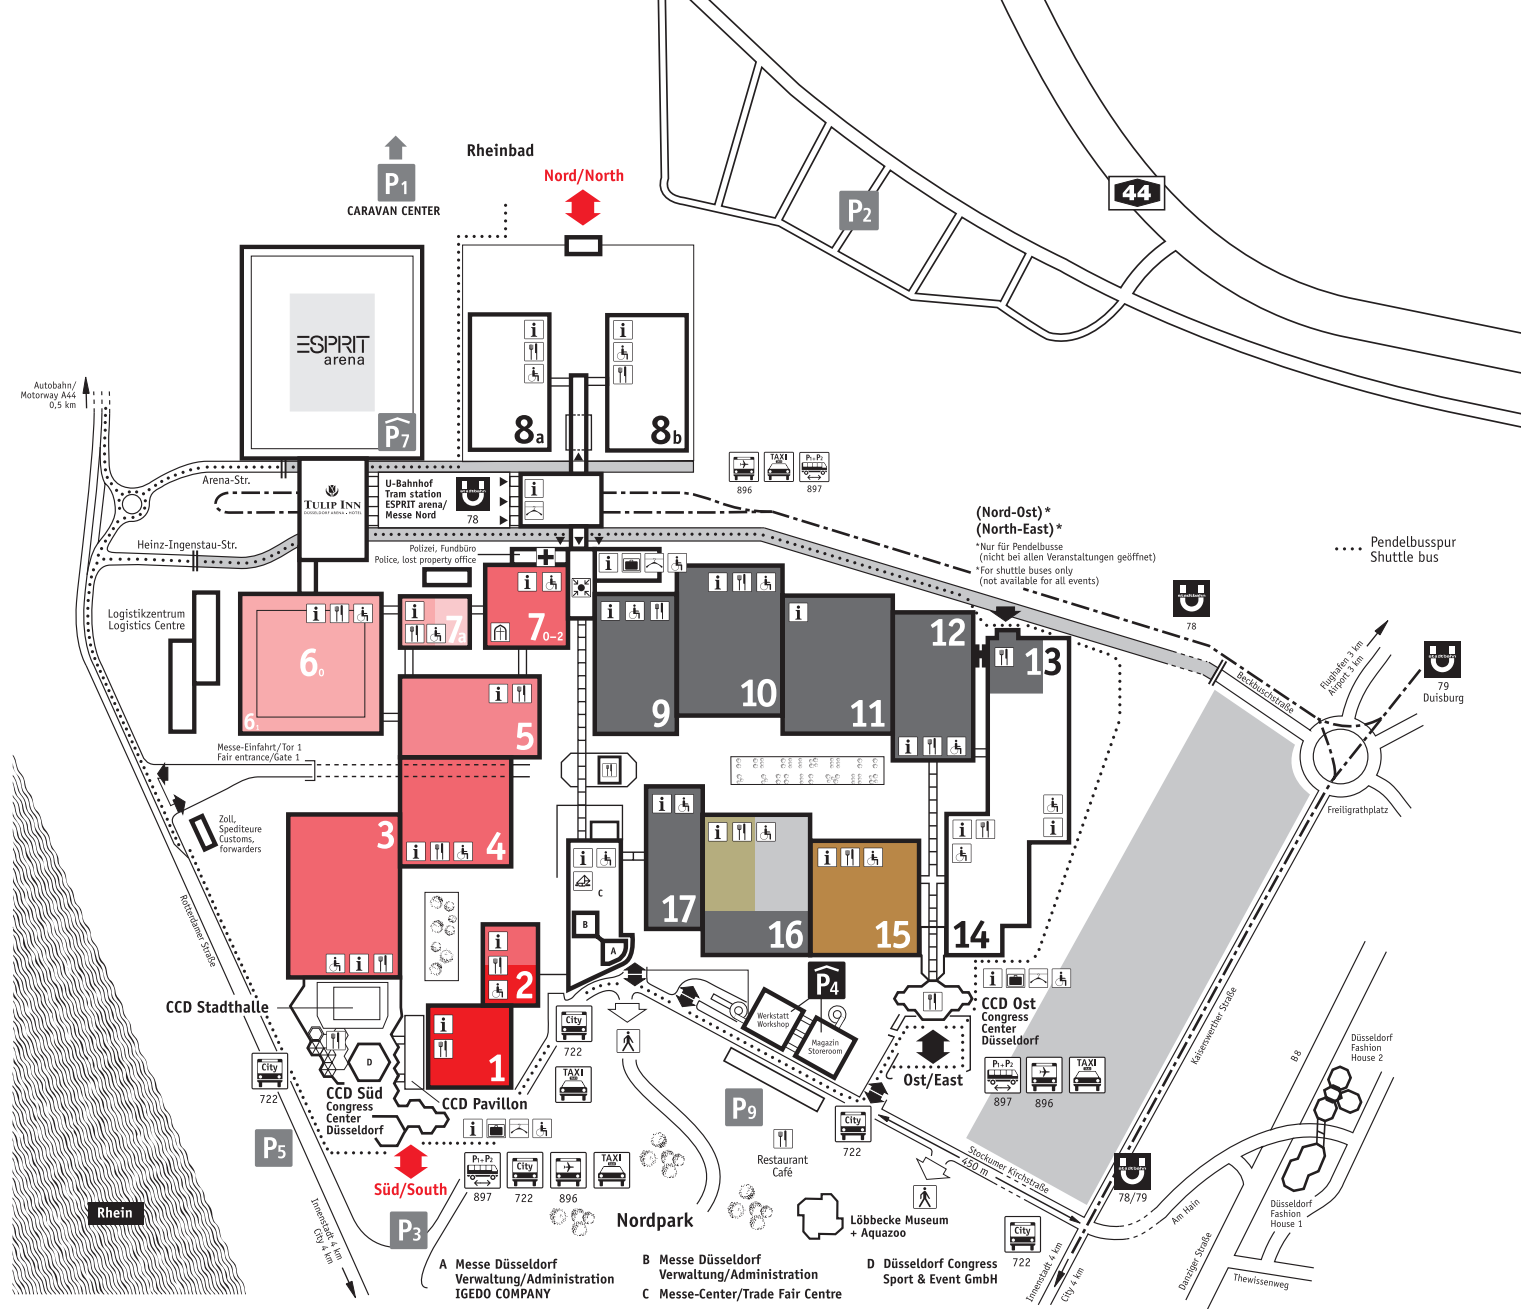

join the best:
4-8 April 2016
 Düsseldorf, Germany
www.wire.de

-  **Halls Hallen 9-13, 16, 17**
 Wire, Cable and Fibre Optic Machinery,
 Wire and Cable Production and Trade/
 Draht-, Kabel- und Glasfasermaschinen,
 Draht- und Kabelproduktion und -handel
-  **Hall Halle 15**
 Fastener Technology /
 Umformtechnik
-  **Hall Halle 16**
 Mesh Welding Machinery /
 Gitterschweißmaschinen
-  **Hall Halle 16**
 Spring Making /
 Federfertigungstechnik

join the best:
4-8 April 2016
 Düsseldorf, Germany
www.tube.de

-  **Halls Hallen 1-2**
 Tube Accessories /
 Rohrzubehör
-  **Halls Hallen 2-4, 7.0, 7.1**
 Tube Trading and Manufacturing /
 Rohrhandel, Rohrherstellung
-  **Hall Halle 5**
 Bending and Forming Technology /
 Umformtechnik
-  **Halls Hallen 6, 7a**
 Pipe and Tube Processing Machinery /
 Rohrbearbeitungsmaschinen
-  **Hall Halle 7a**
 Plant and Machinery /
 Maschinen und Anlagen
-  **Halls Hallen 1-7.0**
 Profiles
 Profile
-  **Hall Halle 7.1**
 PTF-Special Exhibition /
 PTF-Sonderschau
-  **Hall Halle 2**
 China Pavilion /
 China Pavillon