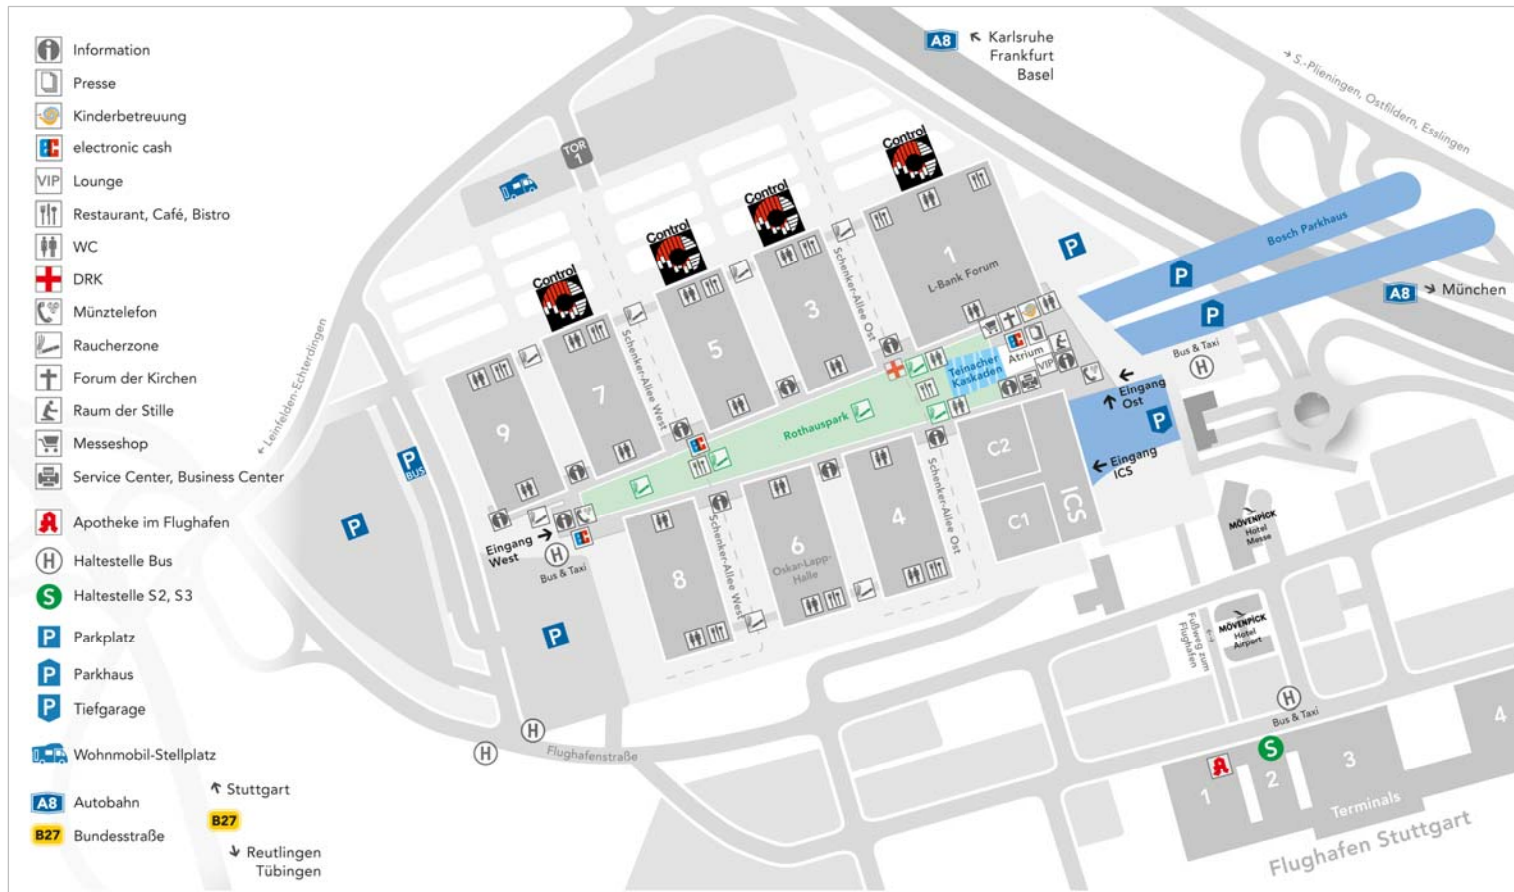

Control 2016

Internationale Fachmesse für Qualitätssicherung

Quelle:
Landesmesse
Stuttgart

26.4. bis 29.4.2016
Messegelände Stuttgart