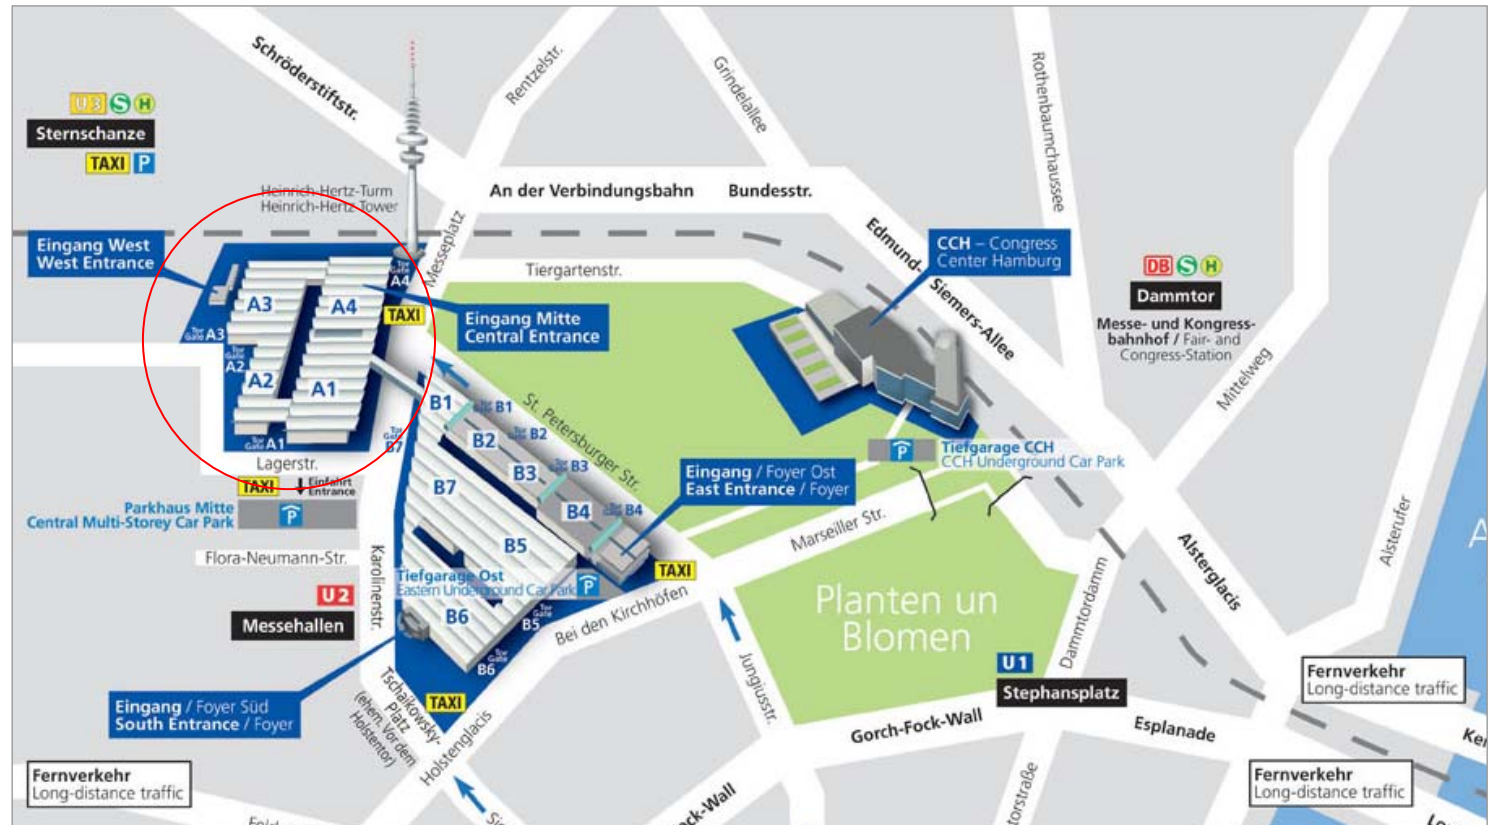

### Hallenbelegung

Halle A1, A3 und A4

Eingang West  
+ Eingang Mitte

NORTEC-Forum in Halle A3

Täglich geöffnet  
von 9 bis 17 Uhr

Quelle:  
Messe Hamburg

**26.1. bis 29.1.2016**  
**Messegelände Hamburg**