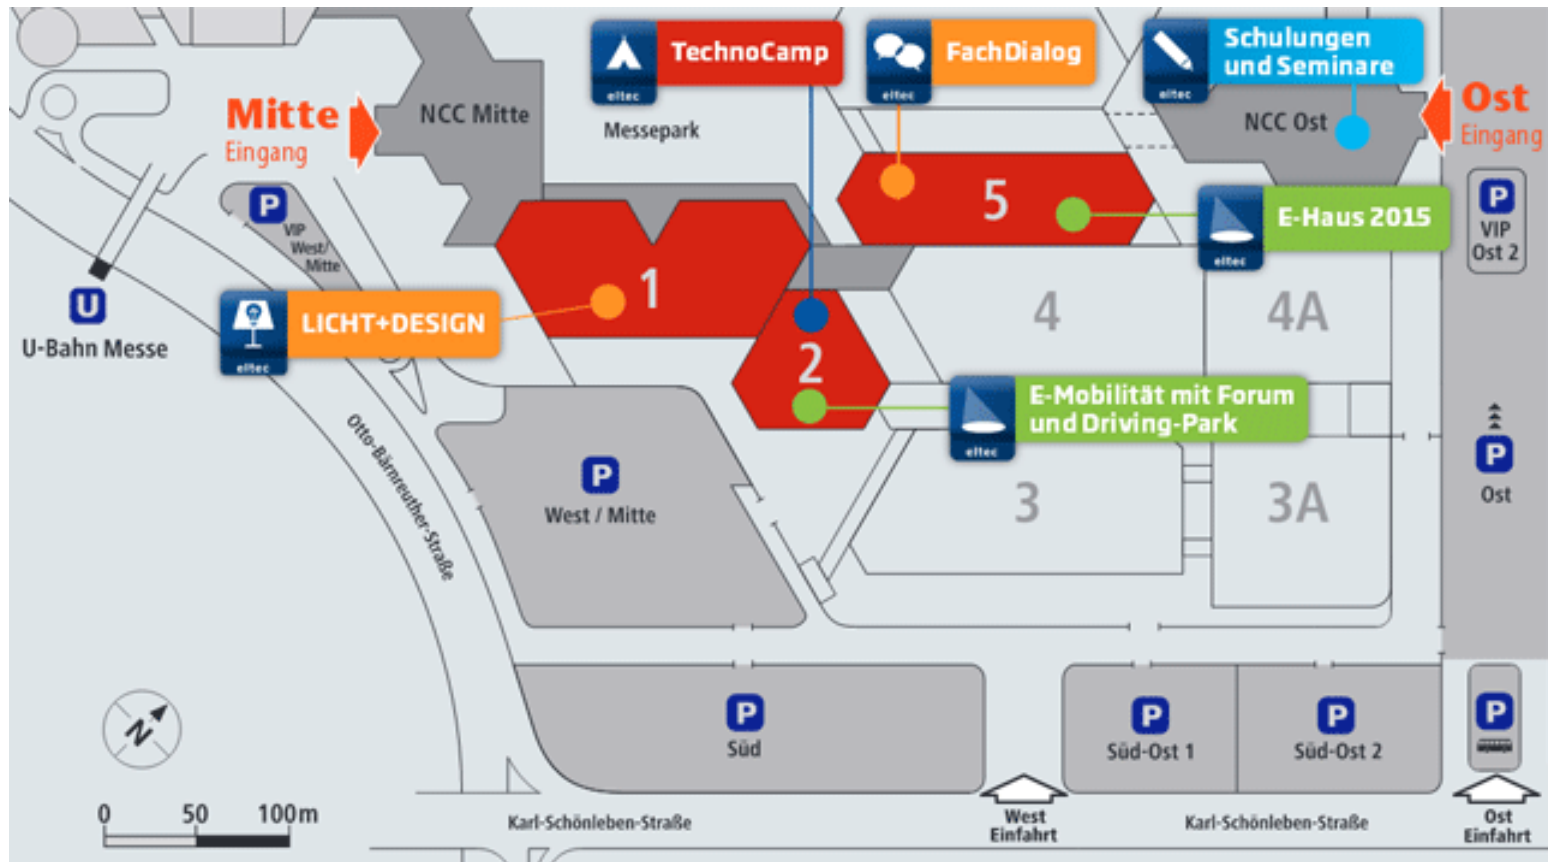

## Die Messe für Elektro- und Energietechnik

### Öffnungszeiten

Mi. bis Fr.  
9 bis 17 Uhr

Messezentrum  
Nürnberg

Eingang Ost  
und West

Quelle:  
NürnbergMesse /  
GHM

**14.1. bis 16.1.2015**  
**Messegelände Nürnberg**